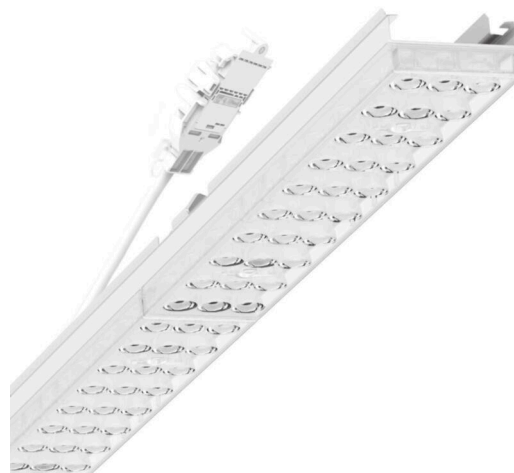

прибородержатель переменный - Individual.Lens.Optic - прямой узконаправленный свет - без видимых стыков

Ламподержатель из оцинкованного стального профиля, поверхность покрыта лаком на полиэфирной смоле. Крепление без инструментов с нажимными затворами, встроенными в конструкцию, обеспечивают защиту от кражи и взлома. В несущей трековой шине позиционируется по-разному. Цвет корпуса белый стандартный для электротехники RAL 9016; Прямой узконаправленный свет, распределяемый посредством линзы «Individual.Lens.Optic» из пластика ПММА. Оптика отдельных линз делает сборку и установку предельно удобными, плоскость легко чистится. Тройные ряды из отдельных линз, идеально согласованные с лампо-/прибородержателями, обеспечивают цельный вид без стыков и неравномерностей. Подключение к электросети через присоединительный провод длиной 1 м для свободного позиционирования ламподержателя в световой полосе и 5-полюсную втычную деталь для быстрой сборки со свободным выбором фаз. Сменные блоки, позволяющие легко модернизировать освещение, существенно продлевают срок службы всей осветительной установки.

Оптика

Оснастка	LED, цветопередача/оттенок света CRI ≥ 80 / 6500K
Допуск для координаты цветности (MacAdam)	3SDCM
Фотобиологическая безопасность (светильник)	RG1
Номинальный световой поток	5880lm
Срок службы LED	50000h L80/B10 (Tq 40°C)
светоотдача светильников	157lm/W
Угол излучения	40° (C0) / 85° (C90)
UGR поп./вдоль	18.6 / 20.3

DEEP-LINK

<https://www.regiolum.de/ru/article/19425006160>

Ссылка	LED 6000lm 865
ηLB	100 %
Φ ↓/↑	99 % / 1 %
UGR поп./вдоль	18.6 / 20.3

Механика

цвет корпуса белый стандартный для электротехники RAL 9016

размеры (LxWxH/DxH) 1531mm x 55mm x 37mm